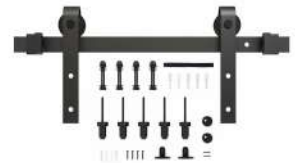

**BRACKET REL GANTUNG PINTU
KAYU 2.44 M**

CARBON STEEL

DOR-393